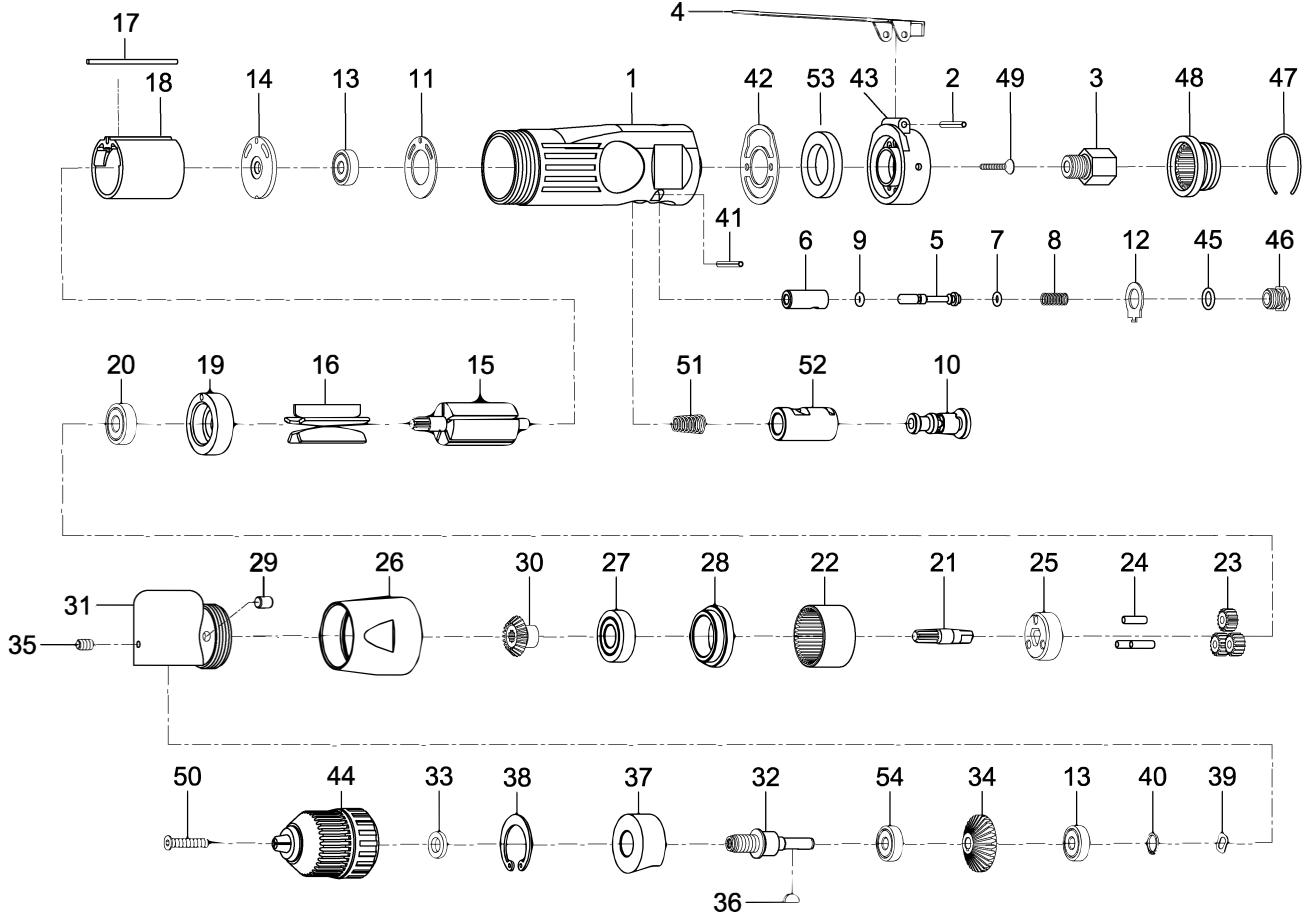

# OS-709R **GAV** HAVALI MATKAP

No.	Part. No.	Parça Adı	Fiyat\$	No.	Part. No.	Parça Adı	Fiyat\$
1	84201	Motor Housing	14.00	28	70928R	Spacer	4.00
2	30102	Spring Pin (Ø3*24L)	0.50	29	56237	Oil Cap (3/16")	1.00
3	51203	Air Inlet	2.00	30	70930R	Pinion	10.00
4	84204	Throttle Lever	3.00	31	70931R	Angle Housing	8.00
5	84205	Valve Stem	1.00	32	70932RN	Spindle	7.00
6	84206	Valve	1.00	33	70133	Washer	1.00
7	OR00305200	O-Ring (3.5x2.0)	1.00	34	70934R	Gear	12.00
8	30108	Spring	0.50	35	70122	Set Screw (M4*6L)	0.50
9	84209	O-Ring (Ø2*Ø1.5)	0.50	36	70936R	Key	1.00
10	84210	Reverse Lever	6.00	37	70937R	Bearing Cap	4.00
11	80211	Motor Gasket	2.00	38	70938	Retainer Ring (RTW-32)	1.00
12	84212	Reverse Retainer	1.00	39	63049	Wave Washer (WW-6)	1.00
13	030113	Ball Bearing (2) (626ZZ)	4.00	40	72012	Retainer Ring (STW-6)	1.00
14	80214	End Plate	5.00	41	40337	Spring Pin (Ø3*18L)	0.80
15	70915R	Rotor	12.00	42	84254	Rear Gasket	1.00
16	80216	Rotor Blades (5)	1.20	43	84255	Rear Cover	7.00
17	80217-13	Spring Pin (Ø2.5*55L)	0.80	44	10035-12	Keyless Chuck (3/8")	12.00
18	80218-22	Cylinder	10.00	45	40134	O-Ring (P8)	0.80
19	70919R	Front End Plate	5.00	46	84246	Throttle Valve Plug	1.00
20	030120	Ball Bearing (608ZZ)	4.00	47	51229	Retainer Ring (Ø1.2*Ø35)	0.80
21	70921R	Shaft	6.00	48	51206	Exhaust Deflector	3.00
22	70922R	Internal Gear	6.00	49	84249	Screw (2) (M3*15L)	1.00
23	30123	Planet Gear (3)	5.00	50	70530	Screw (M5*25)	1.00
24	30124	Pin (3) (Ø4*13.8L)	1.00	51	84251	Spring	1.50
25	70925R	Cage	4.00	52	84252	Reverse Bushing	6.00
26	70926R	Lock Ring	10.00	53	51230	Muffler	2.00
27	040313	Ball Bearing (6001)	5.00	54	051825	Ball Bearing (607ZZ)	4.00